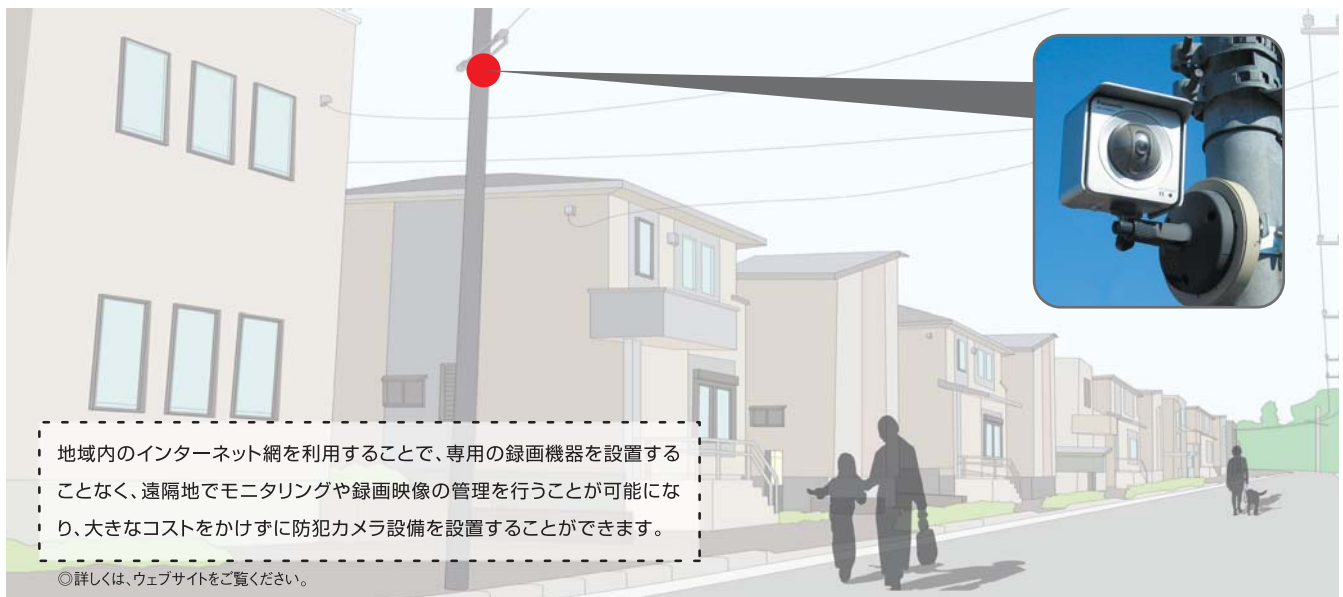

また、侵入者への警告用に“防犯カメラ作動中”のステッカーもいただき、目立つ場所に貼ってありますので、抑止効果はかなり大きいと思います。

◆導入のきっかけを教えてください。

名古屋市中区錦にあるライオンビル錦館は、飲食店のテナントが30店ほど入っています。そのテナント用のゴミのコンテナが2台常設してあるんですが、設置場所が道路から近いこともあり頻繁に外部からゴミを持ち込まれたり、中にはテレビやエアコンなどの不法投棄をする者もいました。

監視を行うために防犯カメラなどの設置を検討していたところ、わざわざ現地まで行かなくても録画映像を見ることが出来る「ネットビューシステム」があることを知り、導入することにしました。

◆導入後の効果などを教えてください。

カメラを設置してから1週間ほどたったところ、ゴミのコンテナ付近に業務用の冷蔵庫がまた不法投棄されていました。さっそく設置したカメラの映像を一宮の事務所で確認したところ、業務用の車両で乗りつけ、堂々と冷蔵庫を捨てていく男の姿が映っていたので、アラウンドシステムズさんに依頼、映っていた映像を写真にして貼り出しました。すると数日後、その写真を見たのか、不法投棄をしようとした本人から“投棄物の引取りと謝罪”の申し出があり、無事に解決。その後不法投棄などはなくなりました。

◆導入のきっかけを教えてください。

名古屋市中区大須にあるこのマンション建設現場では、厳重な仮囲いがしてあるにも関わらず、これまでに2度現場内に侵入され、建築資材の盗難に遭いました。不特定多数の人が出入りする建設中の工事現場という特性から、しっかりとしたセキュリティ設備の設置は難しいし、かといって夜間も常時警備員を配置するわけにもいきません。そこで侵入者への抑止効果と、もし被害にあった時の検証のために防犯カメラの設置を検討していたところ、インターネット回線でモニタリングも出来る「ネットビューシステム」を勧められ、導入することにしました。

◆導入後の効果などを教えてください。

カメラを設置し、警告用のステッカーも貼り出しているのでもって侵入や盗難などの被害には遭っていません。また、200mほど離れた場所に借りている事務所から現場の状況をモニタリングすることができるので、歩道に面したゲート付近で、歩行者との接触事故が起こらないよう注意を促したり、資材などの搬入があった場合に、車両の運転手やガードマンに適切な指示を出すなど、今まで現地まで行かなければ出来なかったことが事務所から出来るようになったので、仕事がスムーズに進むようになりました。

ケーススタディ 地域を守る防犯カメラ 街頭防犯カメラの設置例

地域内のインターネット網を利用することで、専用の録画機器を設置することなく、遠隔地でモニタリングや録画映像の管理を行うことが可能になり、大きなコストをかけずに防犯カメラ設備を設置することができます。

◎詳しくは、ウェブサイトをご覧ください。

自由度が高い豊富なサービスプラン

※スタンダードプラン、ライトプラン、インターネットプランにつきましては、弊社提携リースをご利用いただけます。

STANDARD PLAN

スタンダードプラン

ネットビューシステム専用回線（光ケーブル回線）を新設する基本プラン。1台からご利用可能で、あらゆる建物、施設に対応できます。

マンション 店舗
駐車場 事務所ビル

【月額】 ¥15,200～

LIGHT PLAN

ライトプラン

現在お使いのインターネット回線を利用し、月額費用を抑えたリーズナブルなプラン。

テナント 戸建住宅
オフィス

【月額】 ¥8,800～

INTERNET PLAN

インターネットプラン

光ケーブル回線を新設し、ネットビューシステムと通常のインターネットを同時に利用できるオトクなプラン。

戸建住宅 小規模事務所
店舗

【月額】 ¥17,200～

RENTAL PLAN

レンタルプラン

カメラや接続機器類を一時的に利用する場合の、初期費用を抑えたプラン。

建設現場 イベント会場
選挙事務所

【月額】 お問い合わせください。