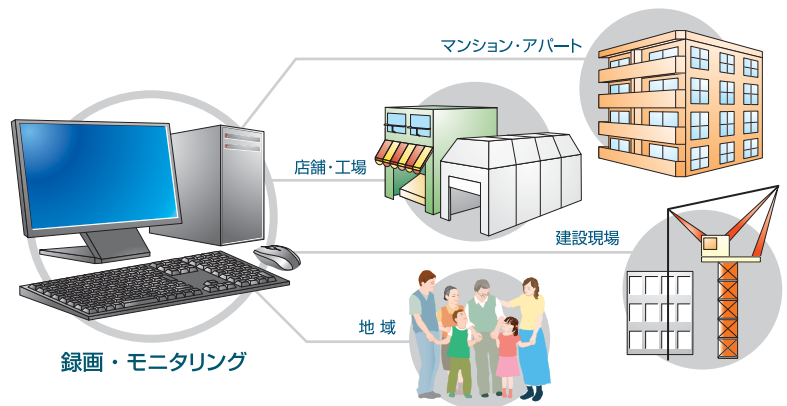

幅広い機能をインターネットで実現!

ネットビューシステム利用例

- 録画・モニタリングの1台2役!
- どのような場所にも1台から設置可能!
- 遠隔操作により、現地出動不要!
- 導入・運用に専門知識は不要!

インストール不要 ブラウザで操作可能な高機能ビューア

多地点のカメラ映像がリアルタイムで閲覧でき、カメラ操作も可能なため、遠隔地の状況をつぶさに確認できます。

サーバに蓄積された録画映像を閲覧でき、動画・静止画のダウンロード画像の印刷が簡単に行えます。

映像の変化やセンサなどによる検知ログにより、確認ポイントをピックアップし、迅速な確認を可能にします。

主要対応カメラ

Panasonic BB-HCM581
パン・チルト・ズーム対応
21倍光学ズームのハイエンド機

Panasonic BB-HCM531
パン・チルト対応
屋外設置可能なコンパクト機

Panasonic BB-HCM527
パン・チルト・ズーム対応
4.6倍光学ズームのドーム型機

AXIS 209FD
小型固定カメラ
デザイン配慮形の小型機